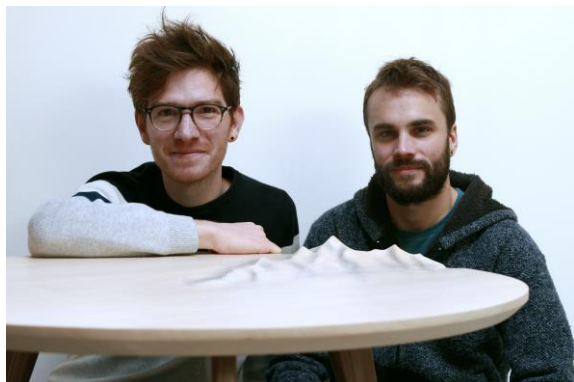

Ben et Manu

Benoît Vauthier et Manu Lerendu, sculpteurs sur bois et ébénistes créateurs français, sont installés à La Petite Raon (Vosges).

Ils se sont rencontrés il y a sept ans, sur les bancs de l'école de l'Institut Québécois d'ébénisterie au Canada. Leur passion commune pour la création contemporaine les a très vite poussés à collaborer ensemble pour des pièces de concours. Depuis, ils continuent à développer une signature unique qui allie art, design et savoir-faire. Admiratifs devant la puissance et la poésie des grands espaces montagneux ou marins, ils y puisent leur inspiration afin de développer un mobilier aux lignes épurées invitant à la rêverie et à la contemplation. Artisans des métiers d'art, ils façonnent leurs projets et leurs sculptures entièrement à la main dans leur atelier. Ils utilisent exclusivement des essences de bois locales, sélectionnées dans les scieries alentour.

◆ Les pièces de l'exposition

Table basse relief ovale

Technique : bois

Dimensions : 110 x 60 x 45 cm

Prix de vente : 950 €

Panneau Mural rétro éclairé

Technique : bois

Diamètre : 100 cm

Prix de vente : 1850 €

Panneau Mural ovale

Technique : bois

Dimensions : 200 x 60 cm

Prix de vente : 1700 €

Sculpture relief

Technique : bois

Dimensions : 42,5 x 32,5 cm